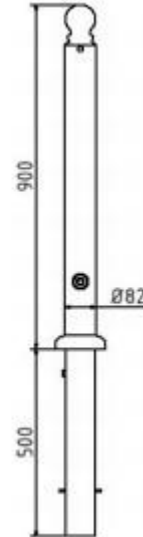

**Artikelnummer:** 485FB

**Artikel:** Absperr-Stilpfosten Serie 485B Ø 82 mm, herausnehmbar, selbsteinrastende Verriegelung inkl. Bodenrosette, mit feuerverzinkter Bodenhülse Typ 470.10, ca. 500 mm Unterflur, mit Dreikantverschluss nach DIN 3223, ohne Öse

**Technische Daten:**

Gewicht: 13,50 kg/St

Material: Stahl S235 JR

Oberfläche: Feuerverzinkt und Pulverbeschichtet

**Beschreibung:**

Stilpoller aus Stahlrundrohr Ø 82 mm ca. 900 mm Überflur, feuerverzinkt und beschichtet, Farbe: RAL 9005 matt (mattschwarz), herausnehmbar, selbsteinrastende Verriegelung inkl. Bodenrosette, mit feuerverzinkter Bodenhülse Typ 470.10, ca. 500 mm Unterflur, mit Dreikantverschluss nach DIN 3223, ohne Öse